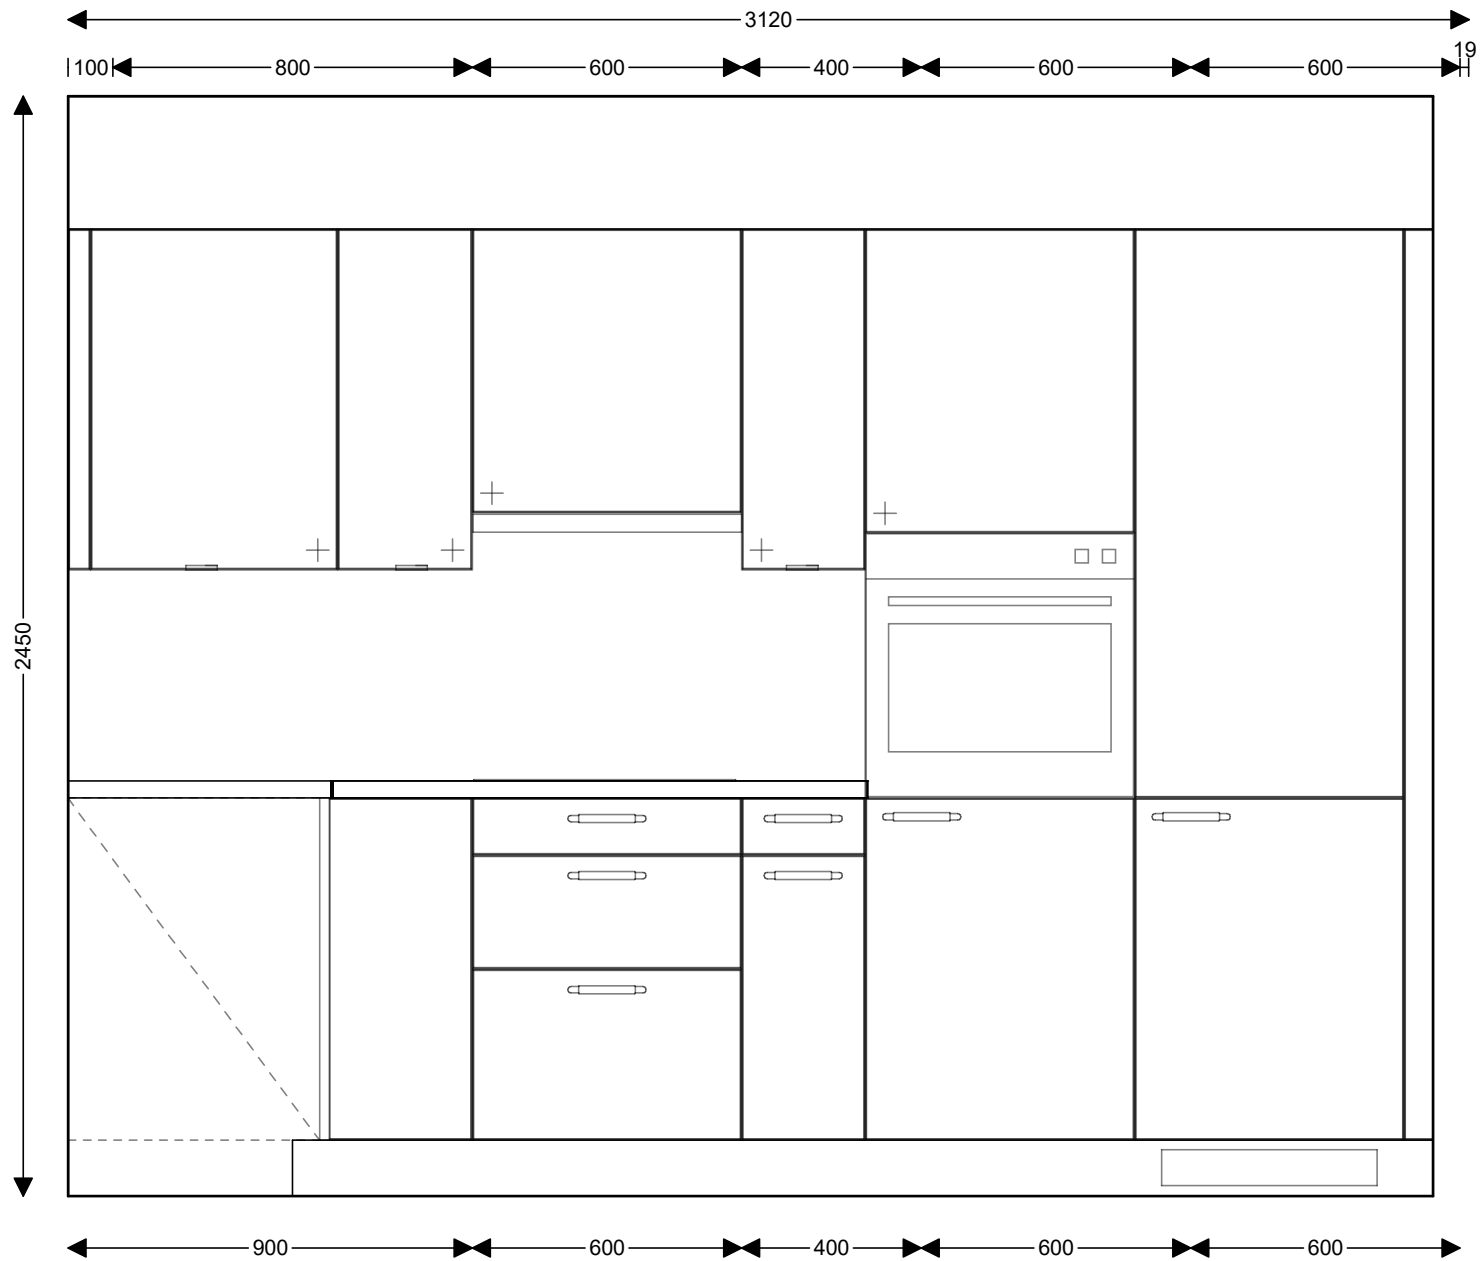

Vue de face 2
Commission 352/10

02.07.2019

Atelier d'architecture
Arkhi'crea Sarl
Av. de la Gare 2
2000 Neuchâtel

CONFIRMATION DE COMMANDE APP 1 ER ET 2EME ETAGE APP EST

**MENUISERIE
ÉBÉNISTERIE
COLETTE**
& ASSOCIÉS
S.A.R.L.
Menuiserie Colette
Rue des Sablons 36
2000 Neuchâtel
COLETTE