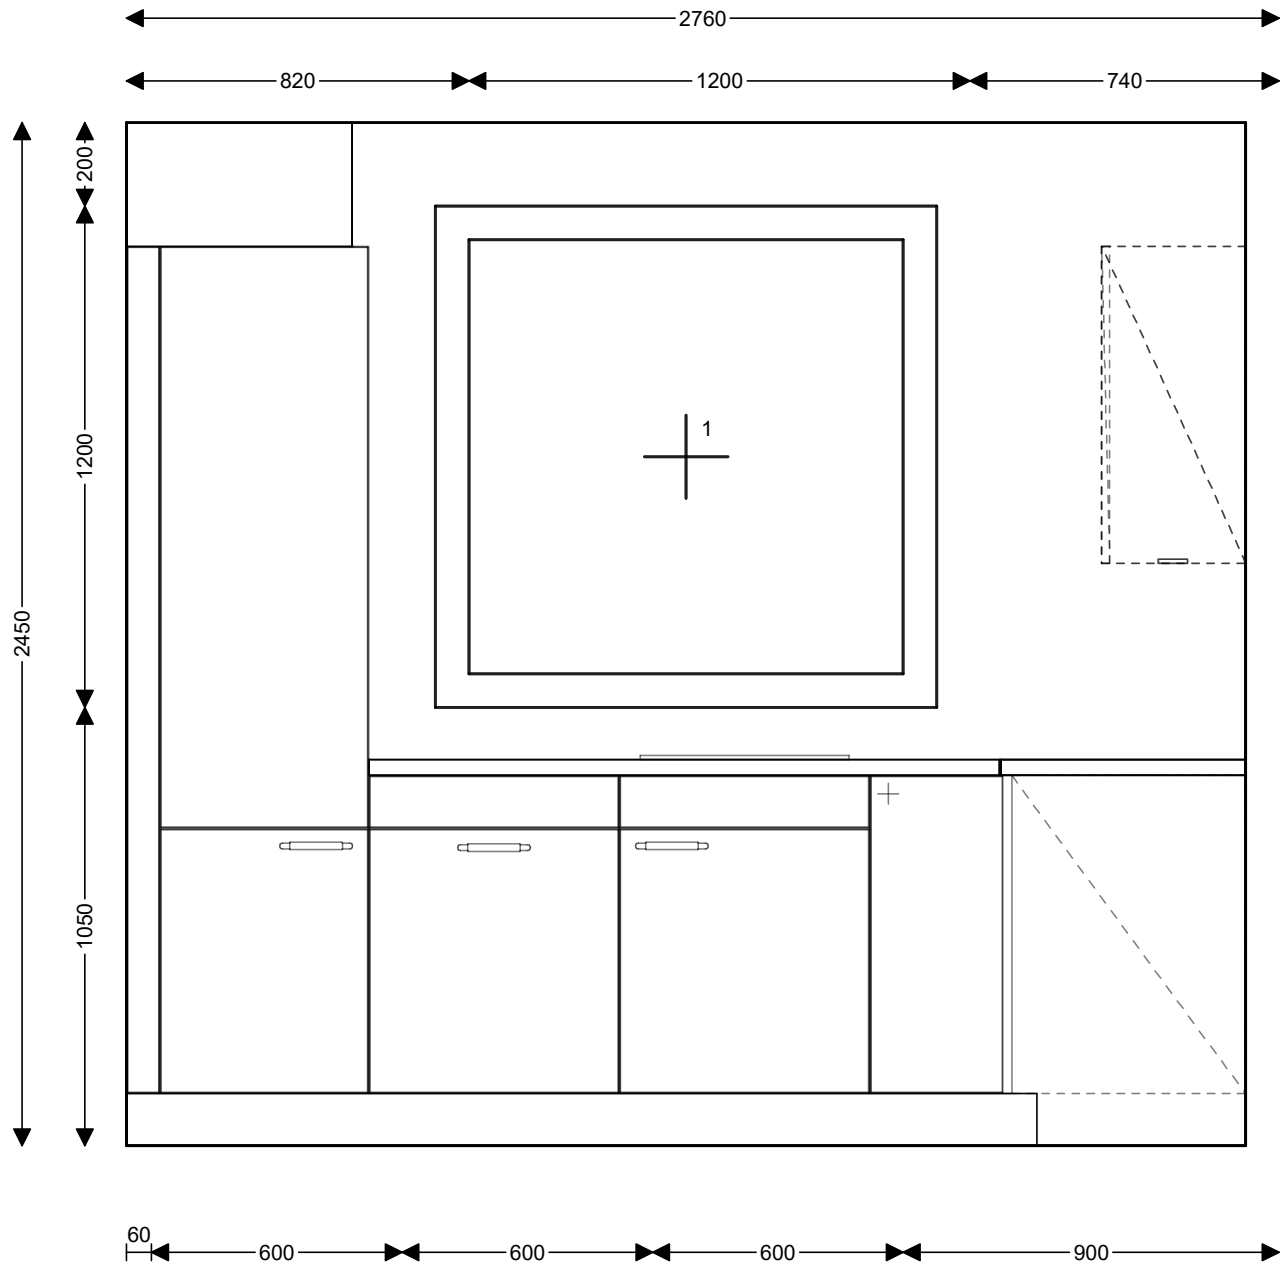

CONFIRMATION DE COMMANDE APP 1 ER ET 2EME ETAGE APP EST

**MENUISERIE
EBENISTERIE
COLETTE**
& ASSOCIES
S.A.R.L.
Menuiserie Colette
Rue des Sablons 36
2000 Neuchatel
COLETTE

Vue de face 2
Commission 352/10

02.07.2019

Atelier d'architecture
Arkhi'crea Sarl
Av. de la Gare 2
2000 Neuchâtel