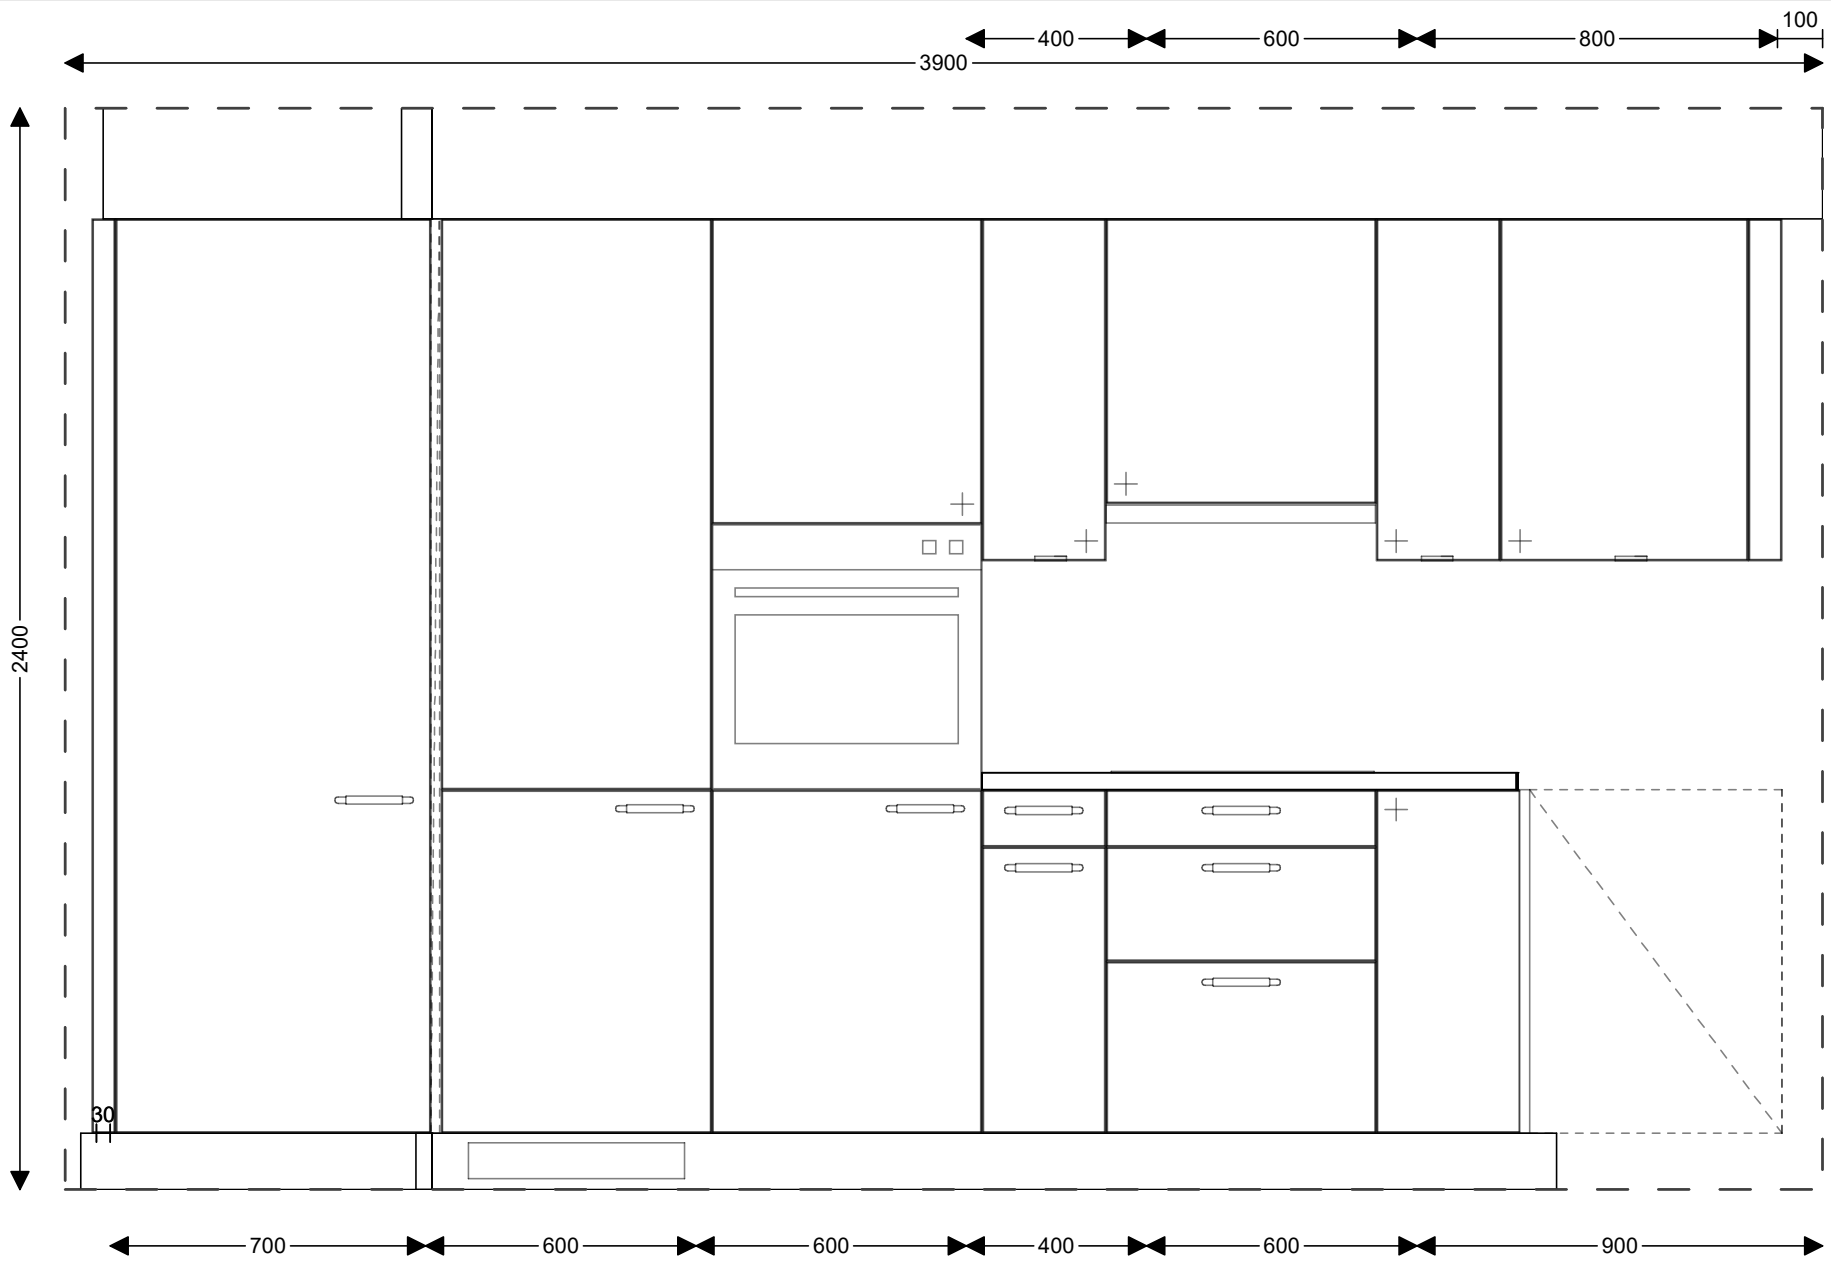

Vue de face 5
Commission 352/9

02.07.2019

Atelier d'architecture
Arkhi'crea Sarl
Av. de la Gare 2
2000 Neuchâtel

CONFIRMATION DE COMMANDE APP 1 ER 2EME 3EME OUEST

**MENUISERIE
ÉBÉNISTERIE
COLETTE**
& ASSOCIÉS
S.A.R.L.