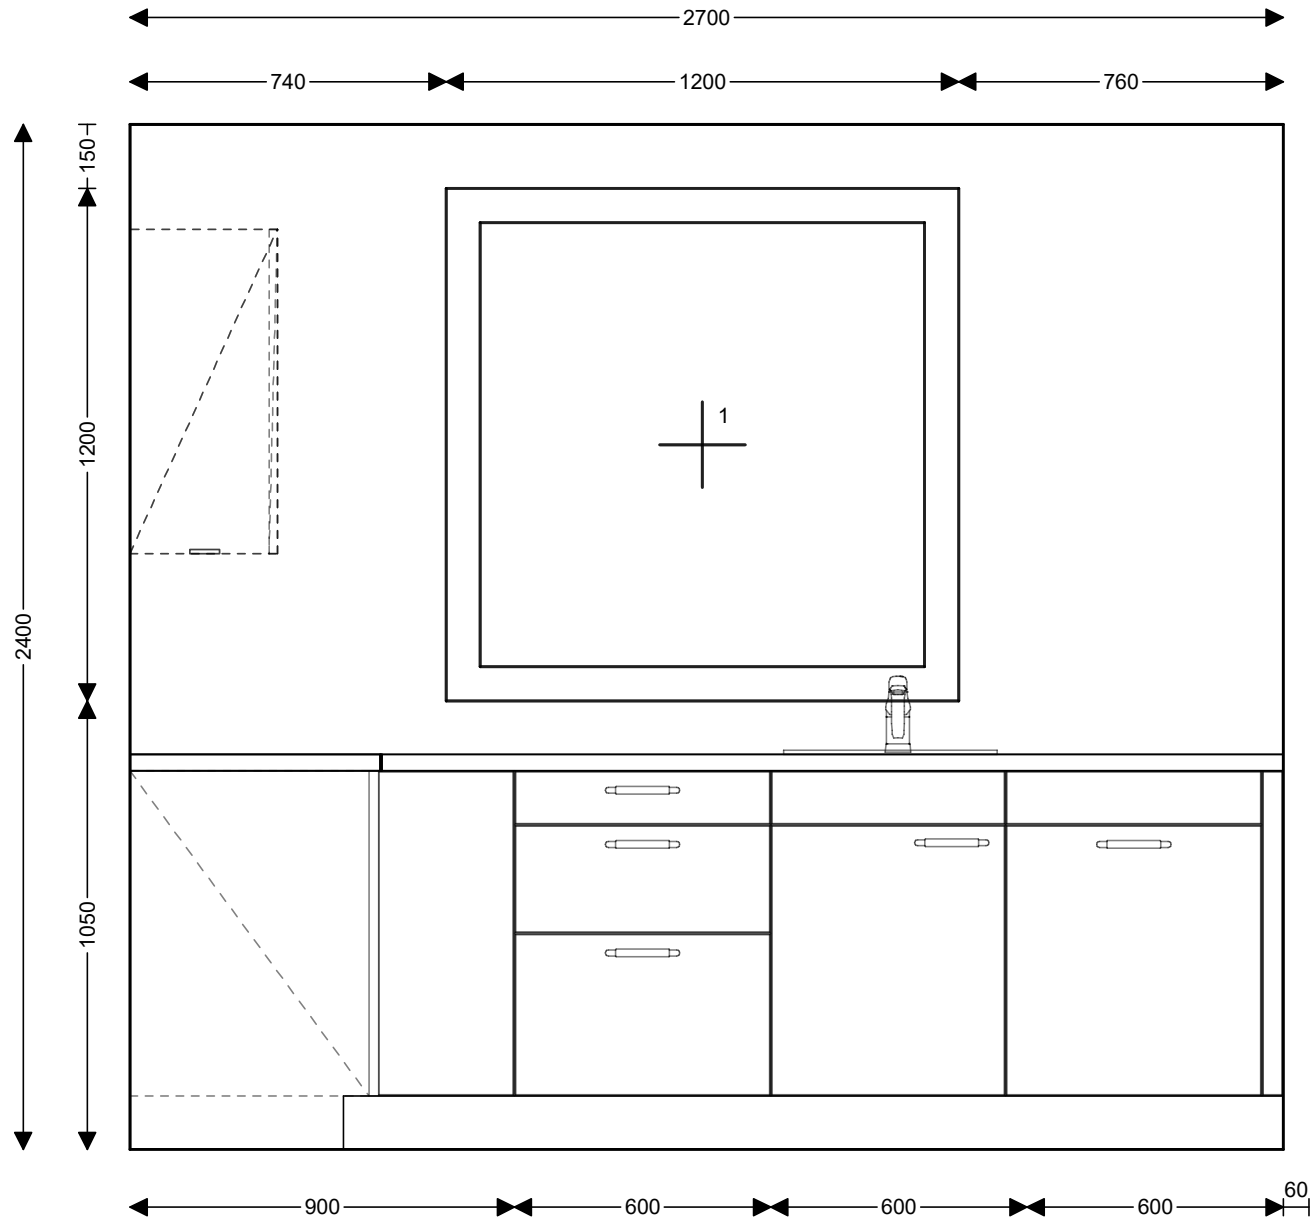

CONFIRMATION DE COMMANDE APP 1 ER 2EME 3EME OUEST

**MENUISERIE
ÉBÉNISTERIE
COLETTE**
& ASSOCIÉS
S.A.R.L.

Menuiserie Colette
Rue des Sablons 36
2000 Neuchâtel
COLETTE

Vue de face 5
Commission 352/9

02.07.2019

Atelier d'architecture
Arkhi'crea Sarl
Av. de la Gare 2
2000 Neuchâtel